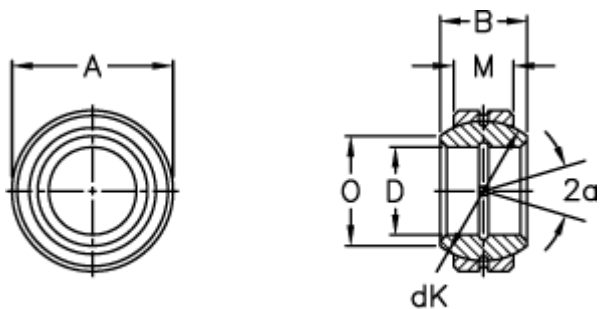

Varenummer: 03506030  
Beskrivelse: Fluro Ledleje GE 30FO-2RS

## Mål

Str. 6–12 uden smørerille

A	= 55 0 -0,013	Statisk belastning C0 (kN) = 400
B	= 32	Vægt = 290
D	= 30 0 -0,010	
dK	= 47	
Dynamisk belastning C (kN)	= 80	
Kipvinkel	= 17	
M	= 20	
O	= 34.4	